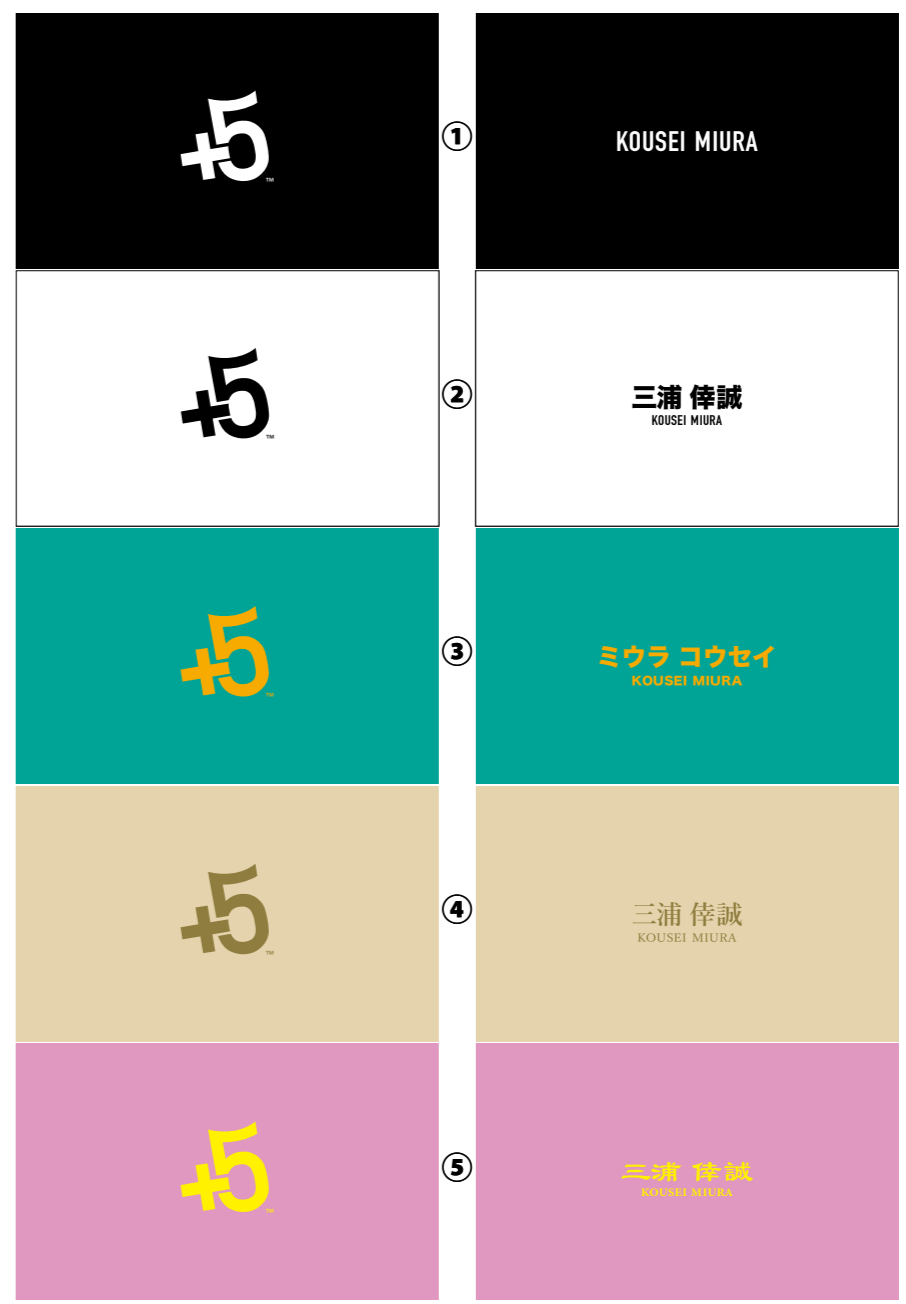

# **KOUSEI MIURA**

**Portfolio**

# 1997 1020

**1** ロゴ 4P-

**2** 名刺 7P-

**3** 自分広告 9P-

**4** 岩手観光ポスター 11P-

**5** 作品集 13P-

# 1 ロゴ

KOUSEI MIURA

KOUSEI MIURA

都会の喧騒が一瞬の幻想となり、心の奥深くで静かな安らぎが寄り添う場所。

# IWATE

不便が贅沢に。日常が特別に。

明治橋 (盛岡)

**+5**  
KOUSSEI MIURA

MODEL HOUSE  
**OPEN**

この空と  
ともに  
生きる家。

【会場】  
〒028-0502  
岩手県遠野市青笹町中沢 8-1-8  
【お問い合わせ先】 ミウラホーム  
TEL : 0198-62-6310

会場時間 10:00 - 17:00  
完成現場見学会  
**10.19(土) 20(日)**